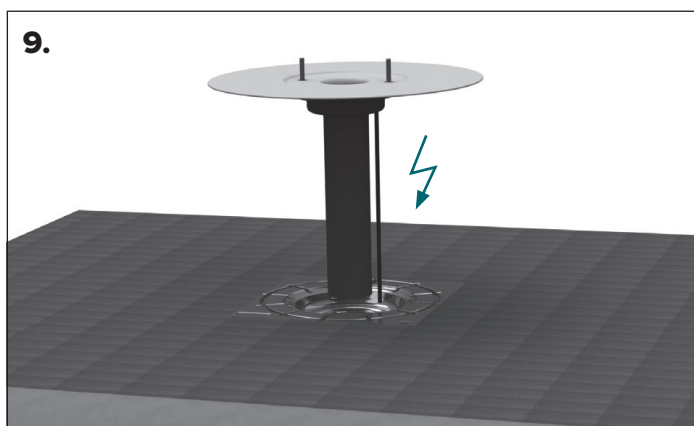

AKASISON ROOF OUTLET XL90 PVC/FPO/TPO

AKASISON ROOF OUTLET XL90 PVC/FPO/TPO

Circuit diagram heating element - Schaltplan Beheizung - Schéma de circuit de chauffe - Schakelschema verwarmingselement