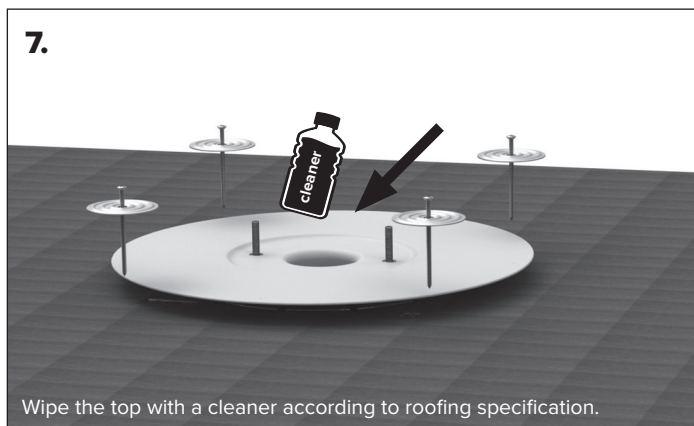

AKASISON ROOF OUTLET XL90 PVC/FPO/TPO

AKASISON ROOF OUTLET XL90 PVC/FPO/TPO

Circuit diagram heating element - Schaltplan Beheizung - Schéma de circuit de chauffe - Schakelschema verwarmingselement