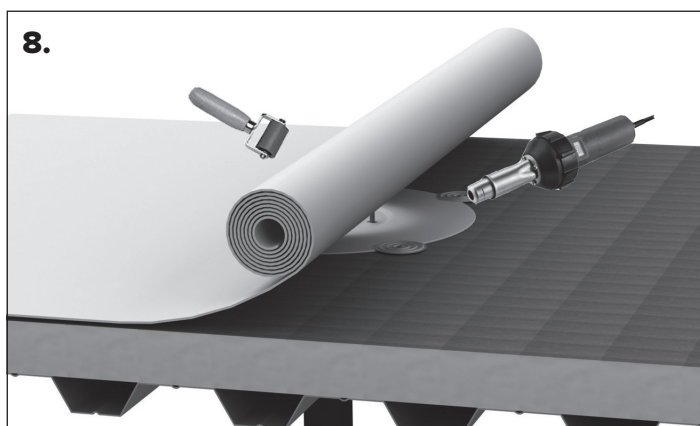

AKASISON ROOF OUTLET XL90 PVC/FPO/TPO

AKASISON ROOF OUTLET XL90 PVC/FPO/TPO

Circuit diagram heating element - Schaltplan Beheizung - Schéma de circuit de chauffe - Schakelschema verwarmingselement