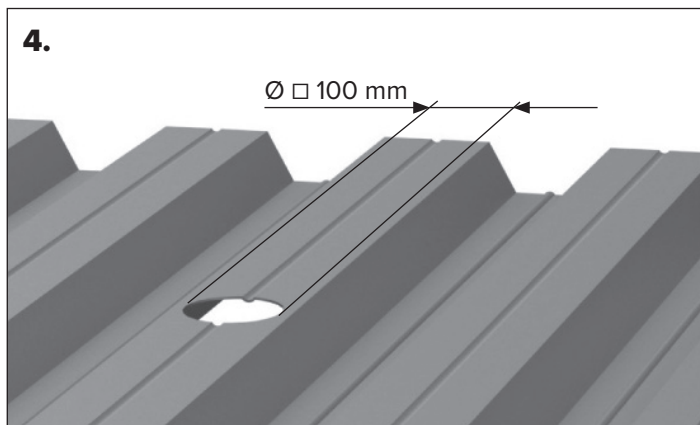

AKASISON ROOF OUTLET XL90 PVC/FPO/TPO

AKASISON ROOF OUTLET XL90 PVC/FPO/TPO

Circuit diagram heating element - Schaltplan Beheizung - Schéma de circuit de chauffe - Schakelschema verwarmingselement