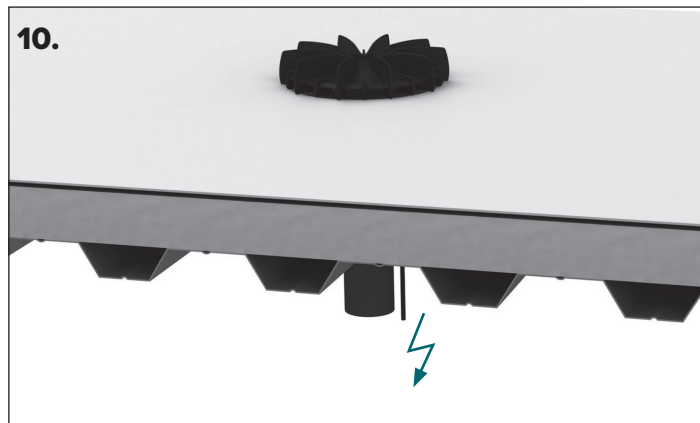

AKASISON ROOF OUTLET XL90 PVC/FPO/TPO

AKASISON ROOF OUTLET XL90 PVC/FPO/TPO

Circuit diagram heating element - Schaltplan Beheizung - Schéma de circuit de chauffe - Schakelschema verwarmingselement