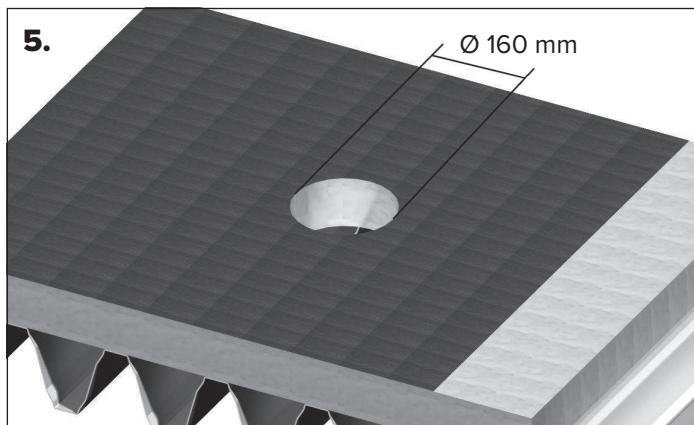

AKASISON ROOF OUTLET XL90 PVC/FPO/TPO

AKASISON ROOF OUTLET XL90 PVC/FPO/TPO

Circuit diagram heating element - Schaltplan Beheizung - Schéma de circuit de chauffe - Schakelschema verwarmingselement