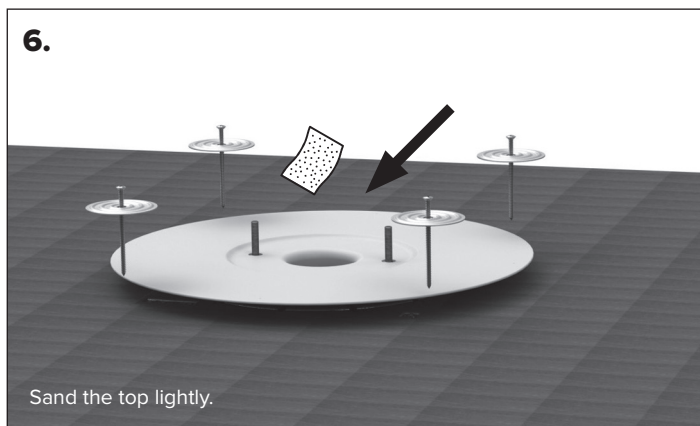

AKASISON ROOF OUTLET XL90 PVC/FPO/TPO

AKASISON ROOF OUTLET XL90 PVC/FPO/TPO

Circuit diagram heating element - Schaltplan Beheizung - Schéma de circuit de chauffe - Schakelschema verwarmingselement