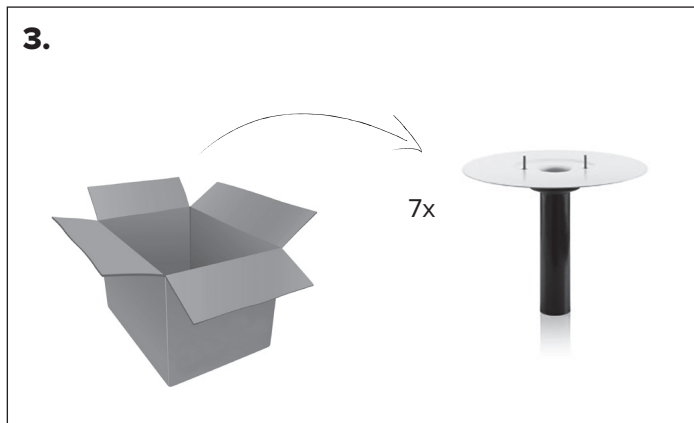

AKASISON ROOF OUTLET XL90 PVC/FPO/TPO

AKASISON ROOF OUTLET XL90 PVC/FPO/TPO

Circuit diagram heating element - Schaltplan Beheizung - Schéma de circuit de chauffe - Schakelschema verwarmingselement