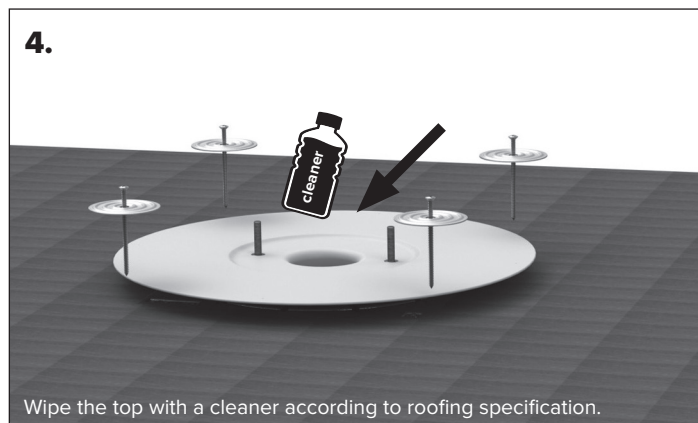

# AKASISON ROOF OUTLET XL75 PVC/FPO/TPO

Circuit diagram heating element - Schaltplan Beheizung - Schéma de circuit de chauffe - Schakelschema verwarmingselement