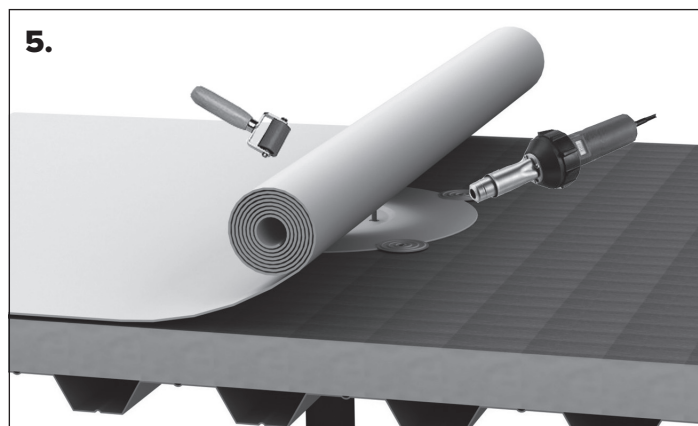

# AKASISON ROOF OUTLET XL75 PVC/FPO/TPO

# AKASISON ROOF OUTLET XL75 PVC/FPO/TPO

Circuit diagram heating element - Schaltplan Beheizung - Schéma de circuit de chauffe - Schakelschema verwarmingselement