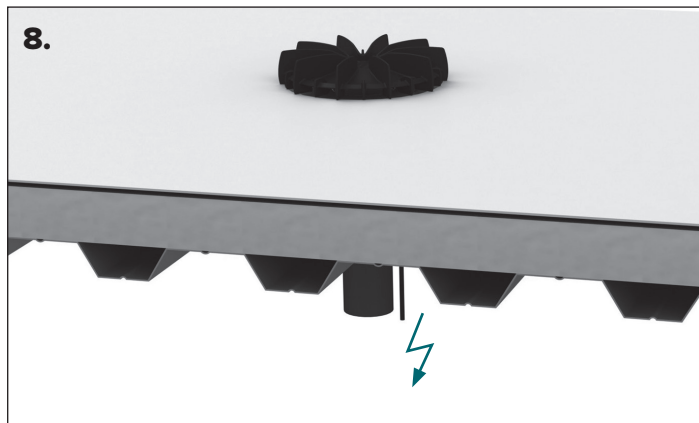

# AKASISON ROOF OUTLET XL75 PVC/FPO/TPO

Circuit diagram heating element - Schaltplan Beheizung - Schéma de circuit de chauffe - Schakelschema verwarmingselement