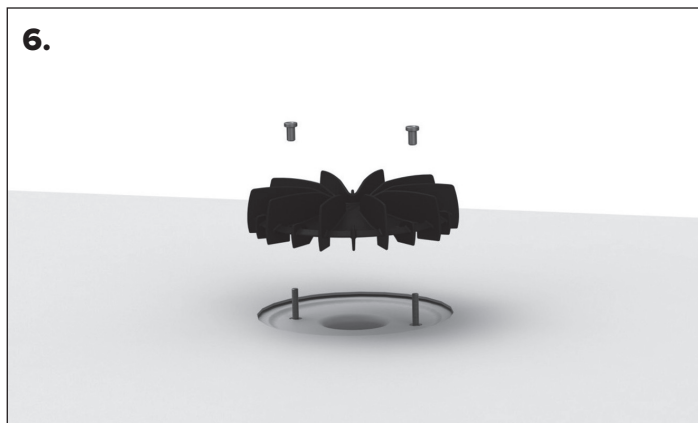

# AKASISON ROOF OUTLET XL75 PVC/FPO/TPO

Circuit diagram heating element - Schaltplan Beheizung - Schéma de circuit de chauffe - Schakelschema verwarmingselement