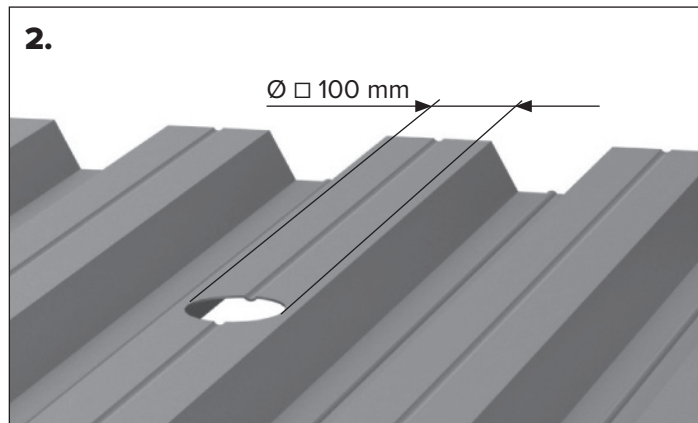

# AKASISON ROOF OUTLET XL75 PVC/FPO/TPO

Circuit diagram heating element - Schaltplan Beheizung - Schéma de circuit de chauffe - Schakelschema verwarmingselement