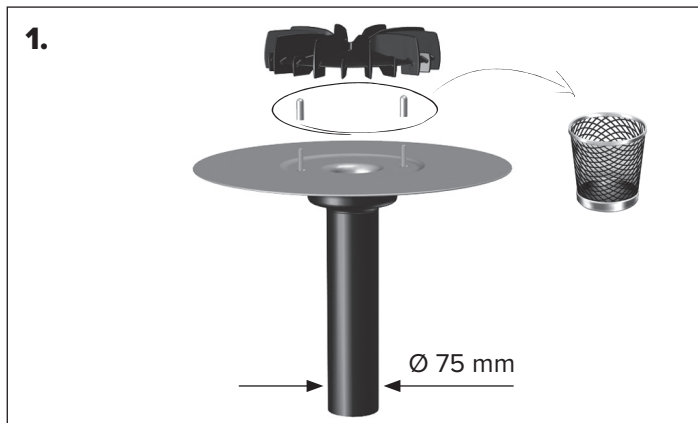

# AKASISON ROOF OUTLET XL75 PVC/FPO/TPO

Circuit diagram heating element - Schaltplan Beheizung - Schéma de circuit de chauffe - Schakelschema verwarmingselement