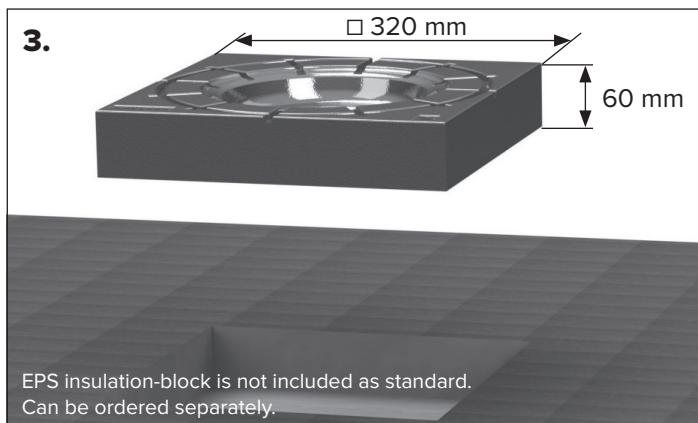

# AKASISON ROOF OUTLET XL75 PVC/FPO/TPO

Circuit diagram heating element - Schaltplan Beheizung - Schéma de circuit de chauffe - Schakelschema verwarmingselement