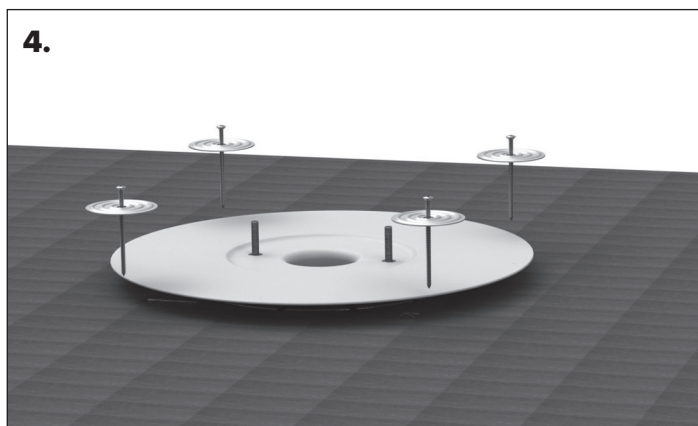

# AKASISON ROOF OUTLET XL75 PVC/FPO/TPO

Circuit diagram heating element - Schaltplan Beheizung - Schéma de circuit de chauffe - Schakelschema verwarmingselement