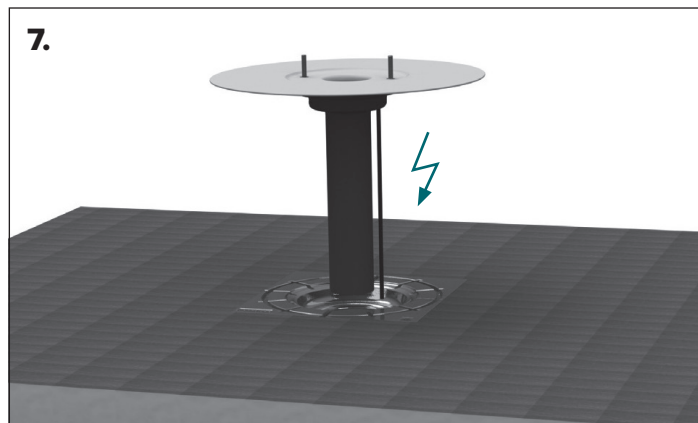

# AKASISON ROOF OUTLET XL75 PVC/FPO/TPO

Circuit diagram heating element - Schaltplan Beheizung - Schéma de circuit de chauffe - Schakelschema verwarmingselement