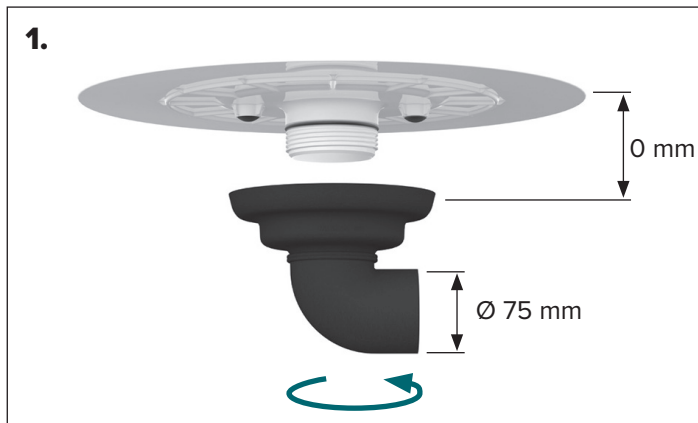

AKASISON ROOF OUTLET XL75 HR PVC

AKASISON ROOF OUTLET XL75 HR PVC

Circuit diagram heating element - Schaltplan Beheizung - Schéma de circuit de chauffe - Schakelschema verwarmingselement