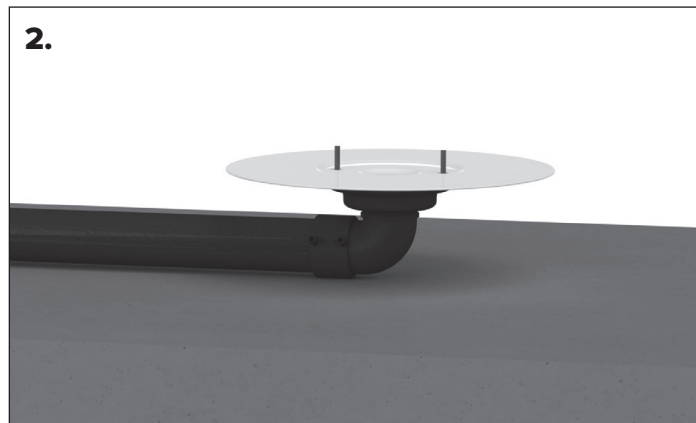

AKASISON ROOF OUTLET XL75 HR PVC

AKASISON ROOF OUTLET XL75 HR PVC

Circuit diagram heating element - Schaltplan Beheizung - Schéma de circuit de chauffe - Schakelschema verwarmingselement