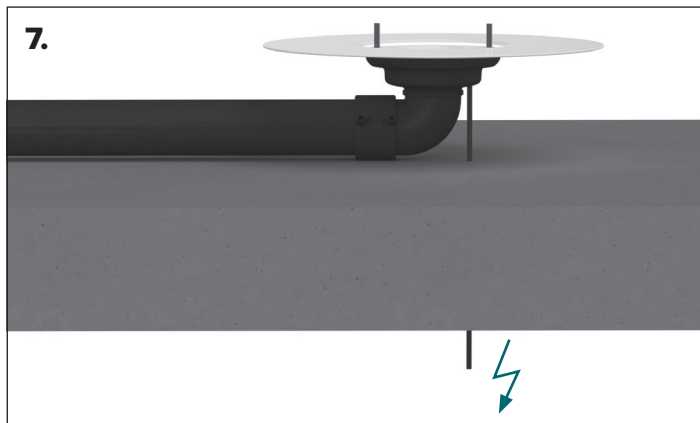

AKASISON ROOF OUTLET XL75 HR PVC

AKASISON ROOF OUTLET XL75 HR PVC

Circuit diagram heating element - Schaltplan Beheizung - Schéma de circuit de chauffe - Schakelschema verwarmingselement