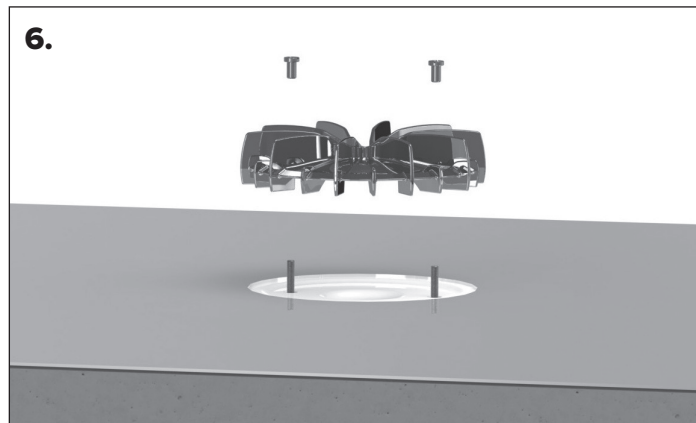

AKASISON ROOF OUTLET XL75 HR PVC

AKASISON ROOF OUTLET XL75 HR PVC

Circuit diagram heating element - Schaltplan Beheizung - Schéma de circuit de chauffe - Schakelschema verwarmingselement