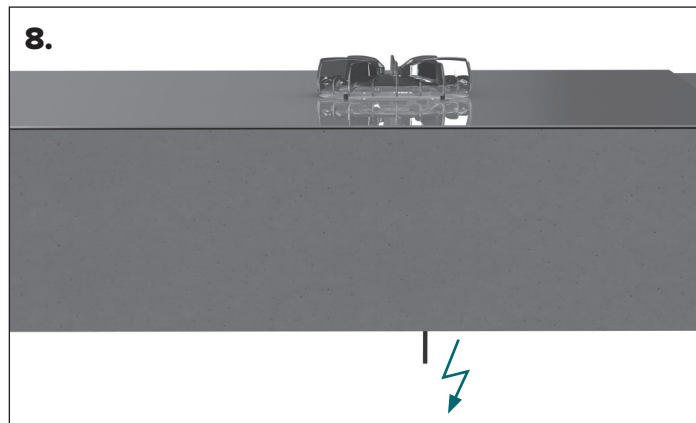

AKASISON ROOF OUTLET XL75 HR PVC

AKASISON ROOF OUTLET XL75 HR PVC

Circuit diagram heating element - Schaltplan Beheizung - Schéma de circuit de chauffe - Schakelschema verwarmingselement