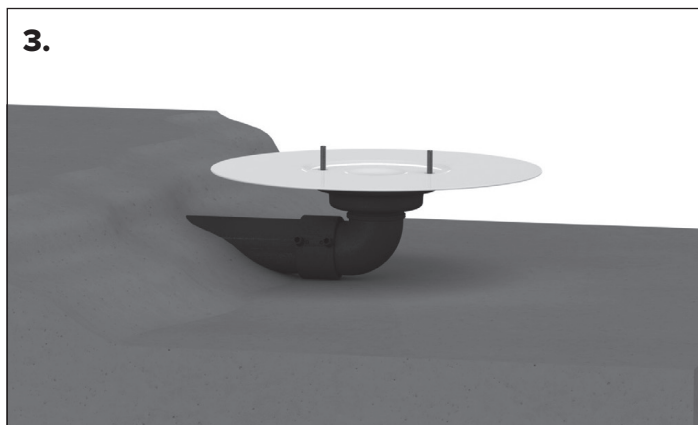

AKASISON ROOF OUTLET XL75 HR PVC

AKASISON ROOF OUTLET XL75 HR PVC

Circuit diagram heating element - Schaltplan Beheizung - Schéma de circuit de chauffe - Schakelschema verwarmingselement