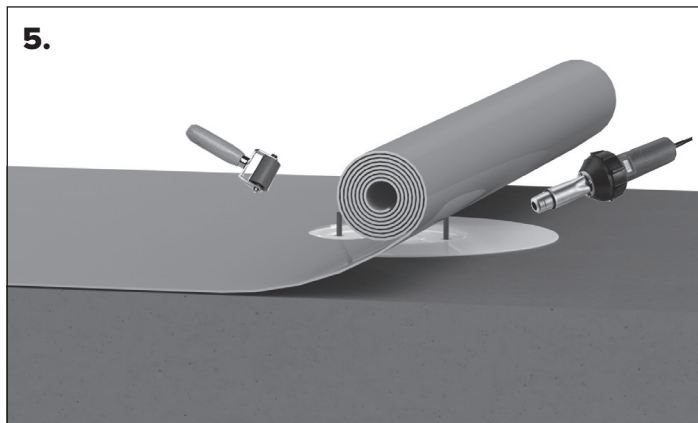

AKASISON ROOF OUTLET XL75 HR PVC

AKASISON ROOF OUTLET XL75 HR PVC

Circuit diagram heating element - Schaltplan Beheizung - Schéma de circuit de chauffe - Schakelschema verwarmingselement