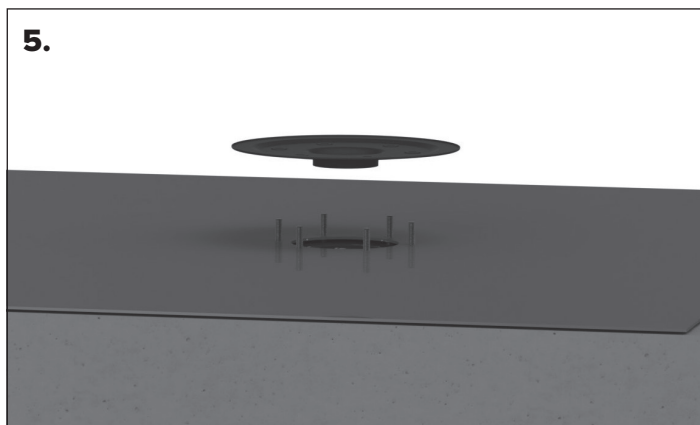

# AKASISON ROOF OUTLET XL75 HR CLAMP FLANGE

# AKASISON ROOF OUTLET XL75 HR CLAMP FLANGE

Circuit diagram heating element - Schaltplan Beheizung - Schéma de circuit de chauffe - Schakelschema verwarmingselement