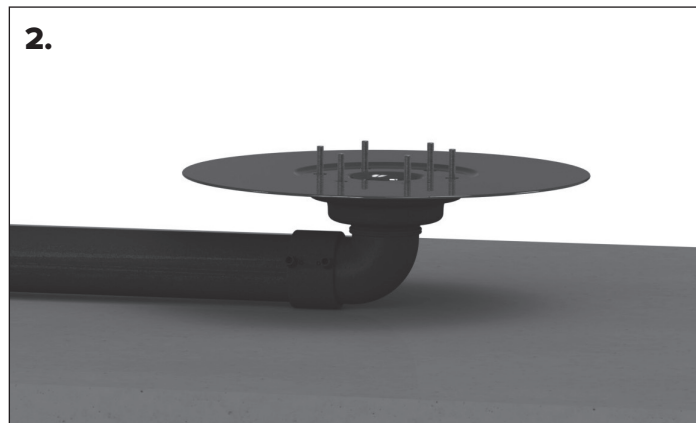

# AKASISON ROOF OUTLET XL75 HR CLAMP FLANGE

# AKASISON ROOF OUTLET XL75 HR CLAMP FLANGE

Circuit diagram heating element - Schaltplan Beheizung - Schéma de circuit de chauffe - Schakelschema verwarmingselement