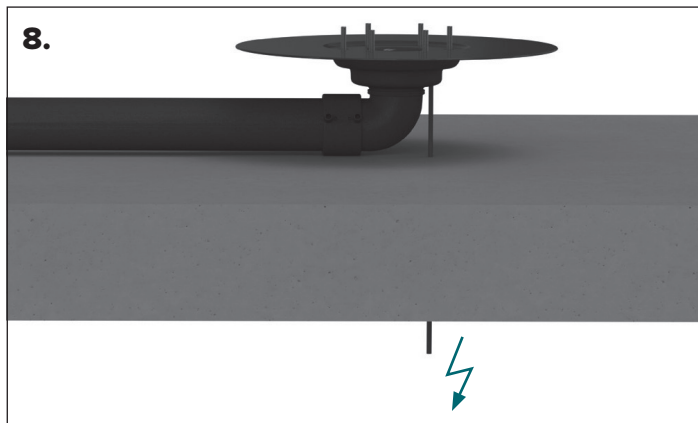

# AKASISON ROOF OUTLET XL75 HR CLAMP FLANGE

# AKASISON ROOF OUTLET XL75 HR CLAMP FLANGE

Circuit diagram heating element - Schaltplan Beheizung - Schéma de circuit de chauffe - Schakelschema verwarmingselement