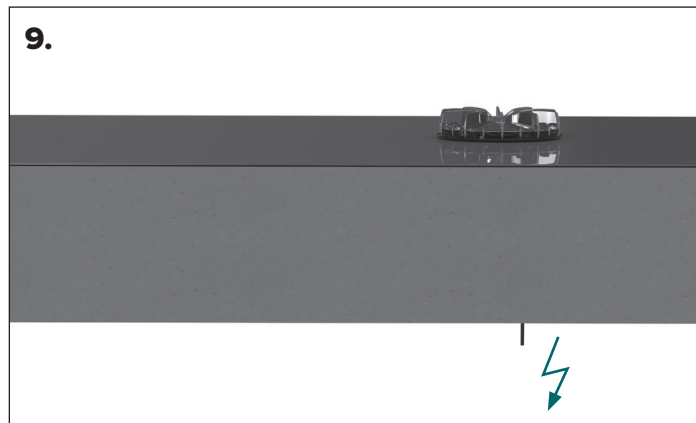

# AKASISON ROOF OUTLET XL75 HR CLAMP FLANGE

# AKASISON ROOF OUTLET XL75 HR CLAMP FLANGE

Circuit diagram heating element - Schaltplan Beheizung - Schéma de circuit de chauffe - Schakelschema verwarmingselement