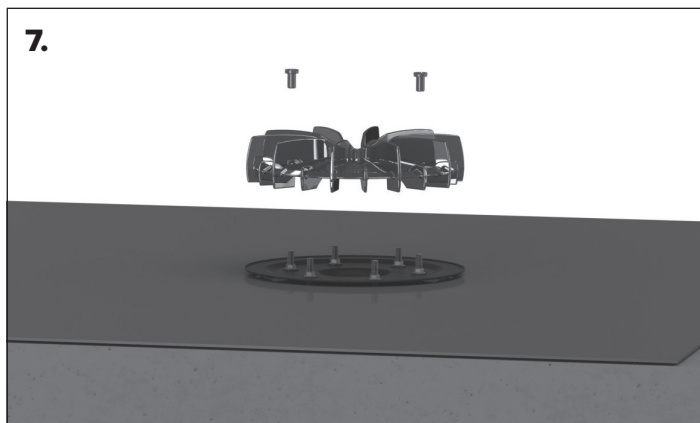

# AKASISON ROOF OUTLET XL75 HR CLAMP FLANGE

# AKASISON ROOF OUTLET XL75 HR CLAMP FLANGE

Circuit diagram heating element - Schaltplan Beheizung - Schéma de circuit de chauffe - Schakelschema verwarmingselement