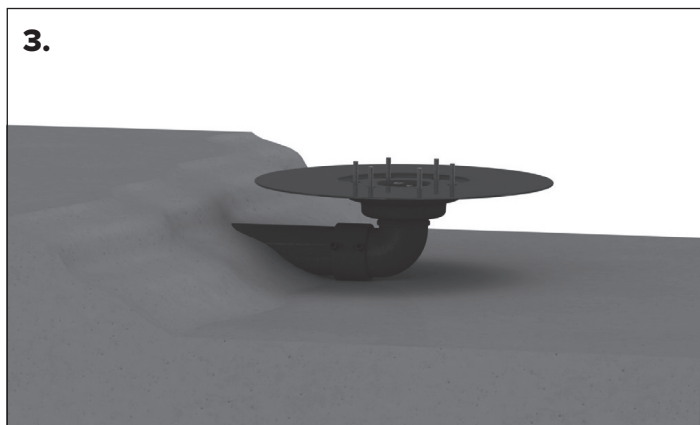

# AKASISON ROOF OUTLET XL75 HR CLAMP FLANGE

# AKASISON ROOF OUTLET XL75 HR CLAMP FLANGE

Circuit diagram heating element - Schaltplan Beheizung - Schéma de circuit de chauffe - Schakelschema verwarmingselement