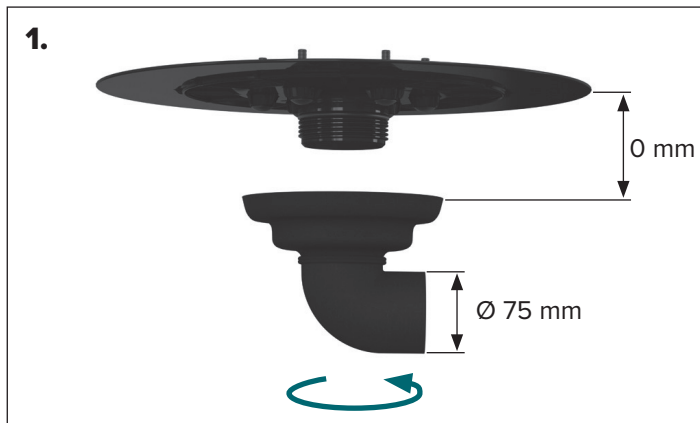

# AKASISON ROOF OUTLET XL75 HR CLAMP FLANGE

# AKASISON ROOF OUTLET XL75 HR CLAMP FLANGE

Circuit diagram heating element - Schaltplan Beheizung - Schéma de circuit de chauffe - Schakelschema verwarmingselement