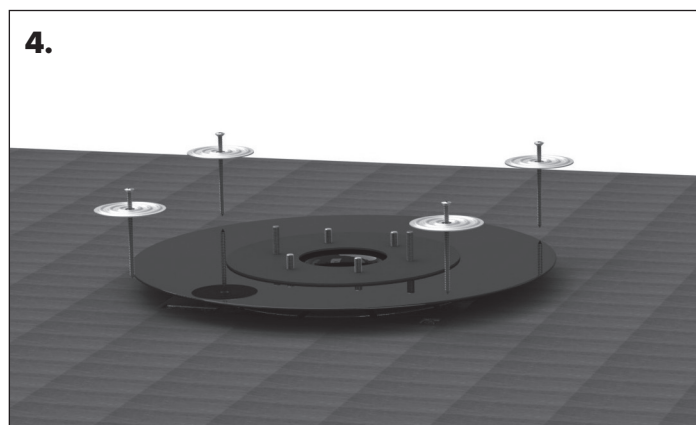

AKASISON ROOF OUTLET 75 CLAMP FLANGE

AKASISON ROOF OUTLET 75 CLAMP FLANGE

Circuit diagram heating element - Schaltplan Beheizung - Schéma de circuit de chauffe - Schakelschema verwarmingselement