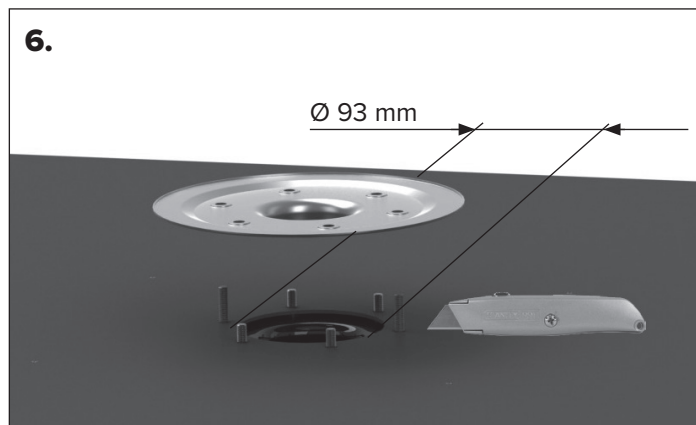

AKASISON ROOF OUTLET 75 CLAMP FLANGE

AKASISON ROOF OUTLET 75 CLAMP FLANGE

Circuit diagram heating element - Schaltplan Beheizung - Schéma de circuit de chauffe - Schakelschema verwarmingselement