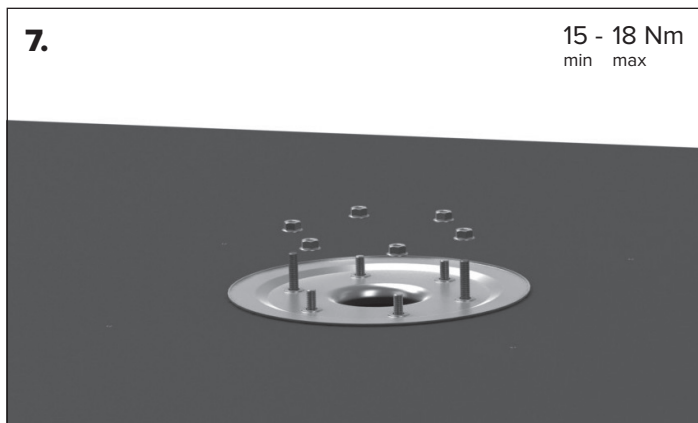

AKASISON ROOF OUTLET 75 CLAMP FLANGE

AKASISON ROOF OUTLET 75 CLAMP FLANGE

Circuit diagram heating element - Schaltplan Beheizung - Schéma de circuit de chauffe - Schakelschema verwarmingselement