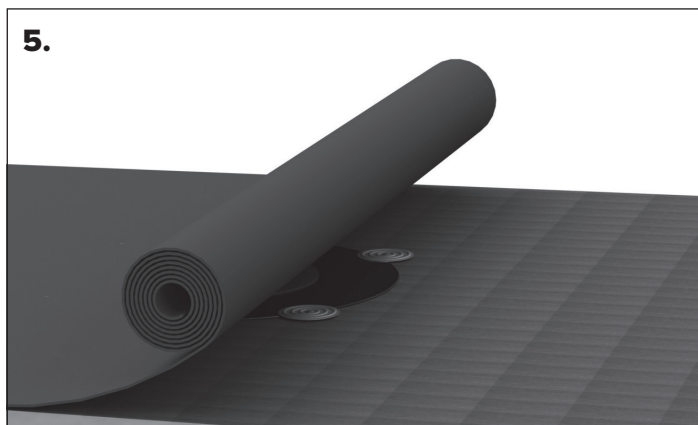

AKASISON ROOF OUTLET 75 CLAMP FLANGE

AKASISON ROOF OUTLET 75 CLAMP FLANGE

Circuit diagram heating element - Schaltplan Beheizung - Schéma de circuit de chauffe - Schakelschema verwarmingselement