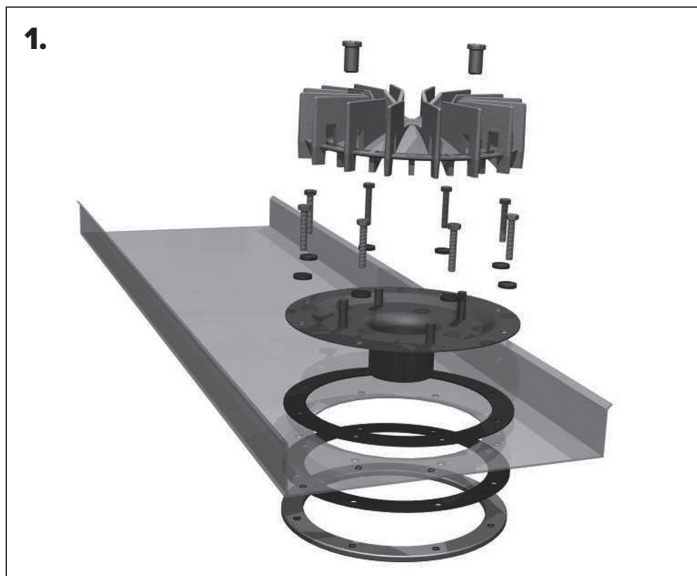

AKASISON GUTTER OUTLETS 63-90-110

* 2

Akatherm #	d	W
74 06 50	63	160 mm
74 09 50	90	210 mm
74 11 50	110	330 mm