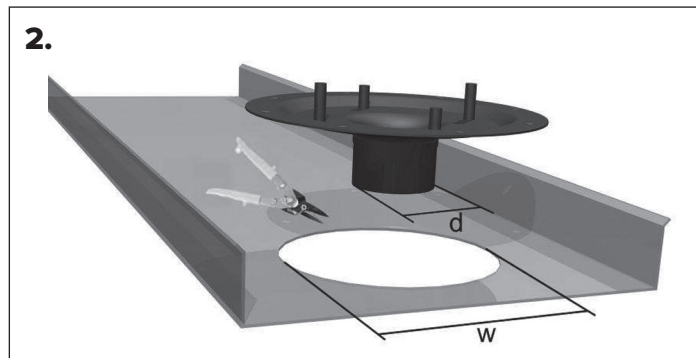

AKASISON GUTTER OUTLETS 63-90-110

* 2

Akatherm #	d	W
74 06 50	63	160 mm
74 09 50	90	210 mm
74 11 50	110	330 mm